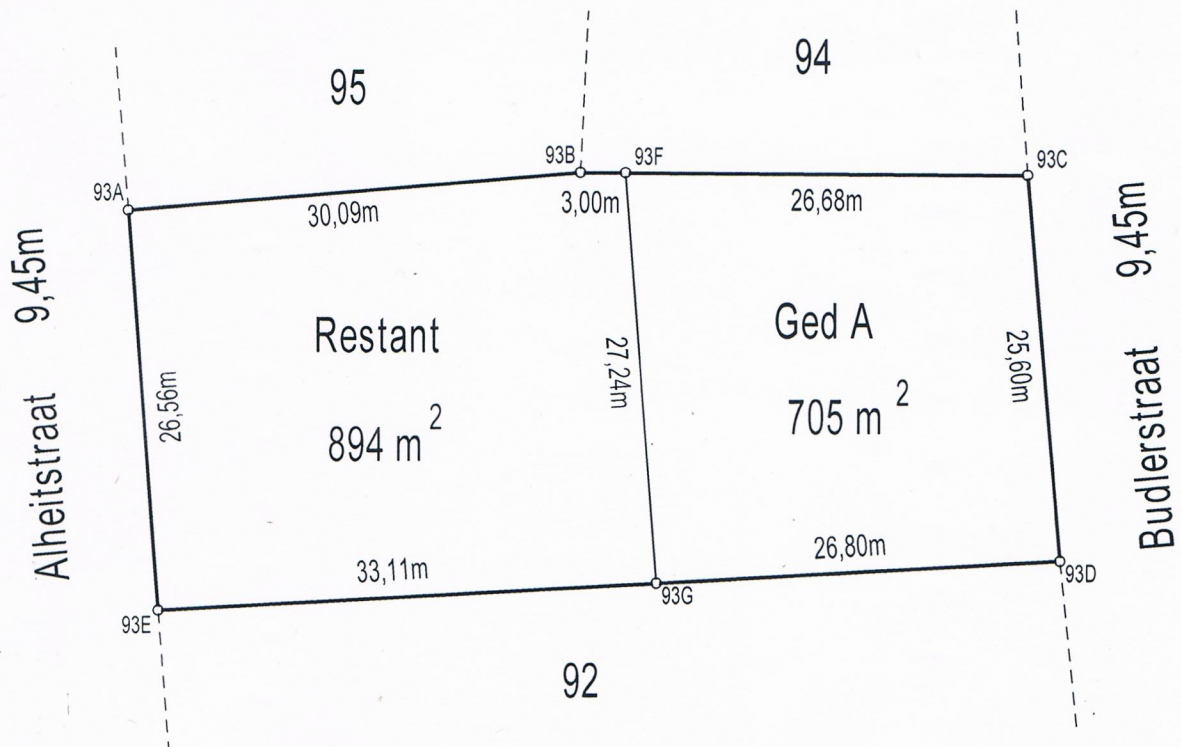

Voorgestelde onderverdeling van Erf 93 SARON
Geleë in die Drakenstein Munisipaliteit
Administratiewe Distrik Tulbagh
Provinsie Wes-Kaap

Skaal 1 : 500